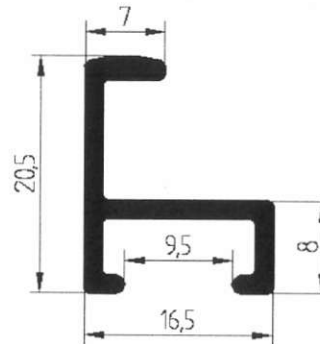

vegyes rajzos profilok

Sr 3116 kékeret profil

Sr 1088 takaró profil

Sr 3729 füstölőbot

Sr 7959 vízvető profil

| profilszám | súly kg/m | szálhossz mm |
|--|--------------|-----------------|
| 1088 | 0.98 | 4000 |
| 3116 | 0.21 | 3000 |
| 3729 | 0.46 | 2000 |
| 8826 | 0.48 | 4000 |
| 7959 | 0.35 | 4000 |
| Az árak a 25%-os áfát nem tartalmazzák! | | |

3052

| profilszám | súly kg/m | szálhossz mm |
|---|--------------|-----------------|
| 1155 | 0.16 | 6000 |
| 3044 | 0,3 | 6000 |
| 3052 | 0.39 | 6000 |
| 3537 | 0,18 | 6000 |
| 3517 | 0,25 | 6000 |
| Az árak a 25%-os áfát nem tartalmazzák! | | |

Sr 4741

Sr 4880

Sr 15546

Sr 16806

Sr 5567

Sr 10076

Installációs Alapárak 200

| Profil | Súly/méter kg/m | befog.méret mm | szál hossz m |
|--------|--------------------|-------------------|--------------------|
| 4080 | 0,872 | 30x30 | 6,1 |
| 4595 | 0,849 | 50x16 | 6 |
| 4741 | 1,112 | 70x16 | 6 |
| 4880 | 1,395 | 40x40 | 5,1 |
| 5038 | 1,16 | 70x16 | 6 |
| 5567 | 1,72 | 100x30 | 6 |
| 7127 | 1,41 | 35x35 | 6 |
| 8064 | 2,275 | 70x35 | 6 |
| 8065 | 2,3 | 70x70 | 6 |
| 10076 | 0,562 | 30x30 | 6 |
| 15546 | 0,94 | 28x28 | 5,1 |
| 15757 | 1,97 | 175x16 | 5,9 |
| 16806 | 0,909 | 28x28 | 5 |