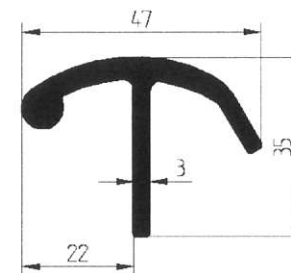

"SZÍNESFÉM ARUHÁZ"
nagy- és kiskereskedelem

3355 Kápolna, Kossuth út 6.; Mbil: +36 30 6444717

www.metaklonova.hu; metallonova@enternet.hu

Karnis profilok

Sr 241

Sr 3457

Sr 5535

| profilszám | súly kg/m | szálhossz mm |
|---|--------------|-----------------|
| 3457 | 0,59 | 5000 |
| 3457 | 0,59 | 6000 |
| 5535 | 0,46 | 6000 |
| 241 | 0,16 | 6000 |
| Az árak a 25%-os áfát nem tartalmazzák! | | |

"SZÍNESFÉM ARUHÁZ"
nagy-és kiskereskedelem

3355 Kápolna, Kossuth út 6.; Mbil: +36 30 6444717
www.metaklonova.hu; metallonova@enternet.hu

Hajóipari profilok

Sr 4135

Sr 3924

Sr 8092

Sr 8916

Sr 60068

| profilszám | súly | szálhossz |
|---|------|-----------|
| | kg/m | mm |
| 4135 | 1.92 | 6000 |
| 3924 | 4,1 | 9200 |
| 8092 elox | 0.86 | 6000 |
| 8916 elox | 3.59 | 6000 |
| 60068 nyers | 0.65 | 4000 |
| 60068 fek.elox | 0.65 | 4000 |
| 60068 nat.elox | 0.65 | 4000 |
| Az árak a 25%-os áfát nem tartalmazzák! | | |