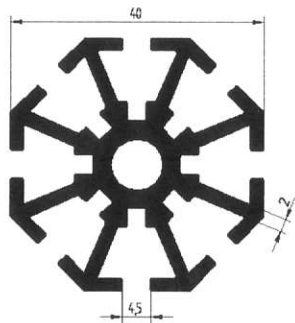

| profilszám | súly | szálhossz |
|---|------|-----------|
| | kg/m | mm |
| 4135 | 1.92 | 6000 |
| 3924 | 4,1 | 9200 |
| 8092 elox | 0.86 | 6000 |
| 8916 elox | 3.59 | 6000 |
| 60068 nyers | 0.65 | 4000 |
| 60068 fek.elox | 0.65 | 4000 |
| 60068 nat.elox | 0.65 | 4000 |
| Az árak a 25%-os áfát nem tartalmazzák! | | |

Sr 4741

Sr 4880

Sr 15546

Sr 16806

Sr 5567

Sr 10076

Installációs Alapárak 200

| Profil | Súly/méter kg/m | befog.méret mm | szál hossz m |
|--------|--------------------|-------------------|--------------------|
| 4080 | 0,872 | 30x30 | 6,1 |
| 4595 | 0,849 | 50x16 | 6 |
| 4741 | 1,112 | 70x16 | 6 |
| 4880 | 1,395 | 40x40 | 5,1 |
| 5038 | 1,16 | 70x16 | 6 |
| 5567 | 1,72 | 100x30 | 6 |
| 7127 | 1,41 | 35x35 | 6 |
| 8064 | 2,275 | 70x35 | 6 |
| 8065 | 2,3 | 70x70 | 6 |
| 10076 | 0,562 | 30x30 | 6 |
| 15546 | 0,94 | 28x28 | 5,1 |
| 15757 | 1,97 | 175x16 | 5,9 |
| 16806 | 0,909 | 28x28 | 5 |