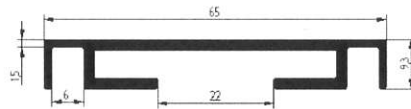

3052

| profilszám | súly kg/m | szálhossz mm |
|---|--------------|-----------------|
| 1155 | 0.16 | 6000 |
| 3044 | 0,3 | 6000 |
| 3052 | 0.39 | 6000 |
| 3537 | 0,18 | 6000 |
| 3517 | 0,25 | 6000 |
| Az árak a 25%-os áfát nem tartalmazzák! | | |

"SZÍNESFÉM ARUHÁZ"
nagy- és kiskereskedelem

3355 Kápolna, Kossuth út 6.; Mbil: +36 30 6444717
www.metaklonova.hu; metallonova@enternet.hu

Reklámtábla profilok

Sr 6589

Sr 10458

Sr11353

Sr 12571

| profilszám | súly kg/m | szálhossz mm |
|---|--------------|-----------------|
| 6589 | 1,62 | 6000 |
| 10458 | 0,6 | 6000 |
| 11353 | 1,2 | 6000 |
| 12571 | 0,9 | 6000 |
| Az árak a 25%-os áfát nem tartalmazzák! | | |