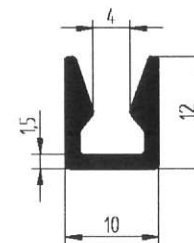

Üvegszorító profilok

3517

3537

1155

3044

3052

profilszám	súly kg/m	szálhossz mm
1155	0.16	6000
3044	0,3	6000
3052	0.39	6000
3537	0,18	6000
3517	0,25	6000
Az árak a 25%-os áfát nem tartalmazzák!		

"SZÍNESFÉM ARUHÁZ"
nagy- és kiskereskedelem

3355 Kápolna, Kossuth út 6.; Mbil: +36 30 6444717
www.metaklonova.hu; metallonova@enternet.hu