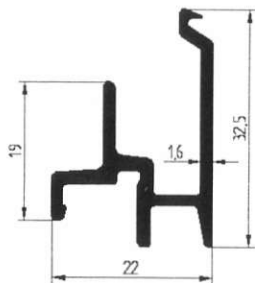

vegyes rajzos profilok

Sr 3116 kékeret profil

Sr 1088 takaró profil

Sr 3729 füstölőbot

Sr 7959 vízvető profil

| profilszám | súly kg/m | szálhossz mm |
|--|--------------|-----------------|
| 1088 | 0.98 | 4000 |
| 3116 | 0.21 | 3000 |
| 3729 | 0.46 | 2000 |
| 8826 | 0.48 | 4000 |
| 7959 | 0.35 | 4000 |
| Az árak a 25%-os áfát nem tartalmazzák! | | |

3052

| profilszám | súly kg/m | szálhossz mm |
|---|--------------|-----------------|
| 1155 | 0.16 | 6000 |
| 3044 | 0,3 | 6000 |
| 3052 | 0.39 | 6000 |
| 3537 | 0,18 | 6000 |
| 3517 | 0,25 | 6000 |
| Az árak a 25%-os áfát nem tartalmazzák! | | |

Sr 4741

Sr 4880

Sr 15546

Sr 16806

Sr 5567

Sr 10076

Installációs Alapárak 200

| Profil | Súly/méter kg/m | befog.méret mm | szál hossz m |
|--------|--------------------|-------------------|--------------------|
| 4080 | 0,872 | 30x30 | 6,1 |
| 4595 | 0,849 | 50x16 | 6 |
| 4741 | 1,112 | 70x16 | 6 |
| 4880 | 1,395 | 40x40 | 5,1 |
| 5038 | 1,16 | 70x16 | 6 |
| 5567 | 1,72 | 100x30 | 6 |
| 7127 | 1,41 | 35x35 | 6 |
| 8064 | 2,275 | 70x35 | 6 |
| 8065 | 2,3 | 70x70 | 6 |
| 10076 | 0,562 | 30x30 | 6 |
| 15546 | 0,94 | 28x28 | 5,1 |
| 15757 | 1,97 | 175x16 | 5,9 |
| 16806 | 0,909 | 28x28 | 5 |