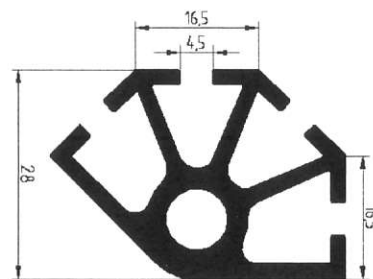

| profilszám | súly | szálhossz |
|---|------|-----------|
| | kg/m | mm |
| 4135 | 1.92 | 6000 |
| 3924 | 4,1 | 9200 |
| 8092 elox | 0.86 | 6000 |
| 8916 elox | 3.59 | 6000 |
| 60068 nyers | 0.65 | 4000 |
| 60068 fek.elox | 0.65 | 4000 |
| 60068 nat.elox | 0.65 | 4000 |
| Az árak a 25%-os áfát nem tartalmazzák! | | |

Sr 4741

Sr 4880

Sr 15546

Sr 16806

Sr 5567

Sr 10076

Installációs Alapárak 200

| Profil | Súly/méter kg/m | befog.méret mm | szál hossz m |
|--------|--------------------|-------------------|--------------------|
| 4080 | 0,872 | 30x30 | 6,1 |
| 4595 | 0,849 | 50x16 | 6 |
| 4741 | 1,112 | 70x16 | 6 |
| 4880 | 1,395 | 40x40 | 5,1 |
| 5038 | 1,16 | 70x16 | 6 |
| 5567 | 1,72 | 100x30 | 6 |
| 7127 | 1,41 | 35x35 | 6 |
| 8064 | 2,275 | 70x35 | 6 |
| 8065 | 2,3 | 70x70 | 6 |
| 10076 | 0,562 | 30x30 | 6 |
| 15546 | 0,94 | 28x28 | 5,1 |
| 15757 | 1,97 | 175x16 | 5,9 |
| 16806 | 0,909 | 28x28 | 5 |