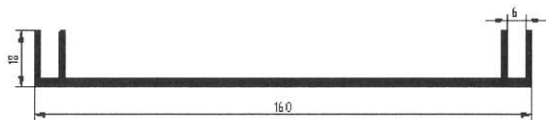

3052

| profilszám | súly kg/m | szálhossz mm |
|---|--------------|-----------------|
| 1155 | 0.16 | 6000 |
| 3044 | 0,3 | 6000 |
| 3052 | 0.39 | 6000 |
| 3537 | 0,18 | 6000 |
| 3517 | 0,25 | 6000 |
| Az árak a 25%-os áfát nem tartalmazzák! | | |

"SZÍNESFÉM ARUHÁZ"
nagy- és kiskereskedelem

3355 Kápolna, Kossuth út 6.; Mbil: +36 30 6444717
www.metaklonova.hu; metallonova@enternet.hu

Reklámtábla profilok

Sr 6589

Sr 10458

Sr11353

Sr 12571

| profilszám | súly kg/m | szálhossz mm |
|---|--------------|-----------------|
| 6589 | 1,62 | 6000 |
| 10458 | 0,6 | 6000 |
| 11353 | 1,2 | 6000 |
| 12571 | 0,9 | 6000 |
| Az árak a 25%-os áfát nem tartalmazzák! | | |