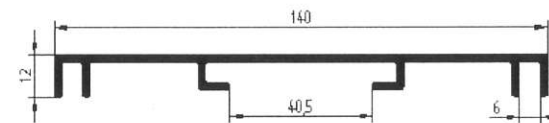

"SZÍNESFÉM ARUHÁZ"
nagy- és kiskereskedelem

3355 Kápolna, Kossuth út 6.; Mbil: +36 30 6444717
www.metaklonova.hu; metallonova@enternet.hu

Reklámtábla profilok

Sr 6589

Sr 10458

Sr11353

Sr 12571

| profilszám | súly kg/m | szálhossz mm |
|---|--------------|-----------------|
| 6589 | 1,62 | 6000 |
| 10458 | 0,6 | 6000 |
| 11353 | 1,2 | 6000 |
| 12571 | 0,9 | 6000 |
| Az árak a 25%-os áfát nem tartalmazzák! | | |