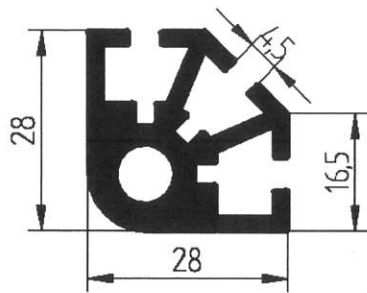

| profilszám | súly | szálhossz |
|---|------|-----------|
| | kg/m | mm |
| 4135 | 1.92 | 6000 |
| 3924 | 4,1 | 9200 |
| 8092 elox | 0.86 | 6000 |
| 8916 elox | 3.59 | 6000 |
| 60068 nyers | 0.65 | 4000 |
| 60068 fek.elox | 0.65 | 4000 |
| 60068 nat.elox | 0.65 | 4000 |
| Az árak a 25%-os áfát nem tartalmazzák! | | |

Sr 4741

Sr 4880

Sr 15546

Sr 16806

Sr 5567

Sr 10076

Installációs Alapárak 200

| Profil | Súly/méter kg/m | befog.méret mm | szál hossz m |
|--------|--------------------|-------------------|--------------------|
| 4080 | 0,872 | 30x30 | 6,1 |
| 4595 | 0,849 | 50x16 | 6 |
| 4741 | 1,112 | 70x16 | 6 |
| 4880 | 1,395 | 40x40 | 5,1 |
| 5038 | 1,16 | 70x16 | 6 |
| 5567 | 1,72 | 100x30 | 6 |
| 7127 | 1,41 | 35x35 | 6 |
| 8064 | 2,275 | 70x35 | 6 |
| 8065 | 2,3 | 70x70 | 6 |
| 10076 | 0,562 | 30x30 | 6 |
| 15546 | 0,94 | 28x28 | 5,1 |
| 15757 | 1,97 | 175x16 | 5,9 |
| 16806 | 0,909 | 28x28 | 5 |