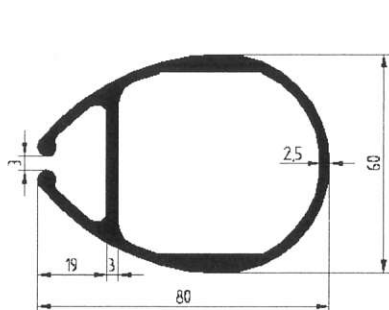

Hajóipari profilok

Sr 4135