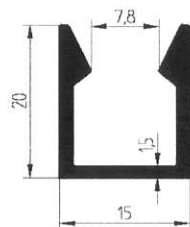

Üvegszorító profilok

3517