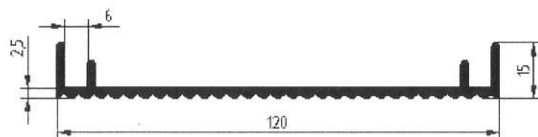

"SZÍNESFÉM ARUHÁZ"
nagy- és kiskereskedelem

3355 Kápolna, Kossuth út 6.; Mbil: +36 30 6444717
www.metaklonova.hu; metallonova@enternet.hu

Reklámtábla profilok

Sr 6589

Sr 10458

Sr11353

Sr 12571

| profilszám | súly kg/m | szálhossz mm |
|---|--------------|-----------------|
| 6589 | 1,62 | 6000 |
| 10458 | 0,6 | 6000 |
| 11353 | 1,2 | 6000 |
| 12571 | 0,9 | 6000 |
| Az árak a 25%-os áfát nem tartalmazzák! | | |