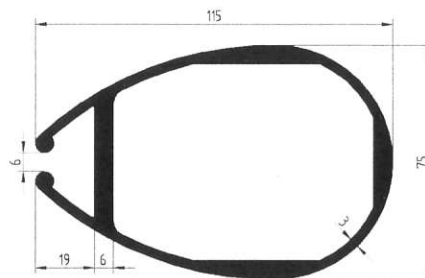

Hajóipari profilok

Sr 4135

Sr 3924

profilszám	súly	szálhossz
	kg/m	mm
4135	1.92	6000
3924	4,1	9200
8092 elox	0.86	6000
8916 elox	3.59	6000
60068 nyers	0.65	4000
60068 fek.elox	0.65	4000
60068 nat.elox	0.65	4000
Az árak a 25%-os áfát nem tartalmazzák!		

"SZÍNESFÉM ARUHÁZ"
nagy- és kiskereskedelem

3355 Kápolna, Kossuth út 6.; Mbil: +36 30 6444717
www.metaklonova.hu; metallonova@enternet.hu