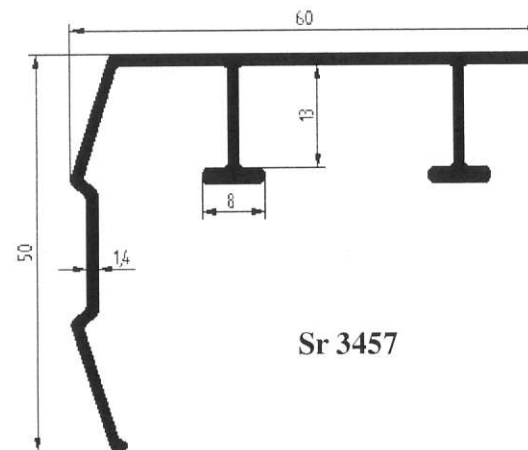

"SZÍNESFÉM ARUHÁZ"
nagy- és kiskereskedelem

3355 Kápolna, Kossuth út 6.; Mbil: +36 30 6444717

www.metaklonova.hu; metallonova@enternet.hu

Karnis profilok

Sr 241

Sr 3457

Sr 5535

| profilszám | súly kg/m | szálhossz mm |
|---|--------------|-----------------|
| 3457 | 0,59 | 5000 |
| 3457 | 0,59 | 6000 |
| 5535 | 0,46 | 6000 |
| 241 | 0,16 | 6000 |
| Az árak a 25%-os áfát nem tartalmazzák! | | |

Sr 4741

Sr 4880

Sr 15546

Sr 16806

Sr 5567

Sr 10076

Installációs Alapárak 200

| Profil | Súly/méter kg/m | befog.méret mm | szál hossz m |
|--------|--------------------|-------------------|--------------------|
| 4080 | 0,872 | 30x30 | 6,1 |
| 4595 | 0,849 | 50x16 | 6 |
| 4741 | 1,112 | 70x16 | 6 |
| 4880 | 1,395 | 40x40 | 5,1 |
| 5038 | 1,16 | 70x16 | 6 |
| 5567 | 1,72 | 100x30 | 6 |
| 7127 | 1,41 | 35x35 | 6 |
| 8064 | 2,275 | 70x35 | 6 |
| 8065 | 2,3 | 70x70 | 6 |
| 10076 | 0,562 | 30x30 | 6 |
| 15546 | 0,94 | 28x28 | 5,1 |
| 15757 | 1,97 | 175x16 | 5,9 |
| 16806 | 0,909 | 28x28 | 5 |