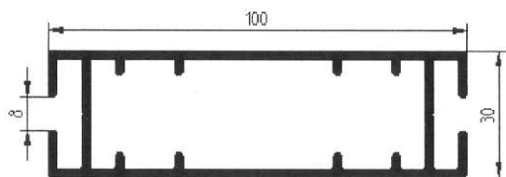

Sr 4741

Sr 4880

Sr 15546

Sr 16806

Sr 5567

Sr 10076

Installációs Alapárak 200

| Profil | Súly/méter kg/m | befog.méret mm | szál hossz m |
|--------|--------------------|-------------------|--------------------|
| 4080 | 0,872 | 30x30 | 6,1 |
| 4595 | 0,849 | 50x16 | 6 |
| 4741 | 1,112 | 70x16 | 6 |
| 4880 | 1,395 | 40x40 | 5,1 |
| 5038 | 1,16 | 70x16 | 6 |
| 5567 | 1,72 | 100x30 | 6 |
| 7127 | 1,41 | 35x35 | 6 |
| 8064 | 2,275 | 70x35 | 6 |
| 8065 | 2,3 | 70x70 | 6 |
| 10076 | 0,562 | 30x30 | 6 |
| 15546 | 0,94 | 28x28 | 5,1 |
| 15757 | 1,97 | 175x16 | 5,9 |
| 16806 | 0,909 | 28x28 | 5 |