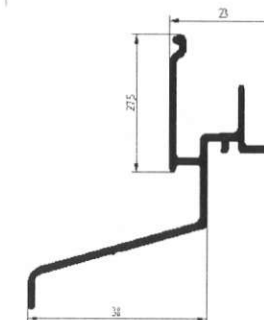

Sr 8826 vízvető profil