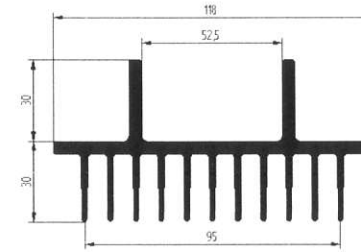

Hűtőborda profilok

Sr 1854

Sr 3663

profilszám	súly kg/m	szálhossz mm
361	6,5	3000
1854	1,9	3000
3663	3,99	3000
5300	6,02	3000
8261	3,86	3000
Az árak a 25%-os áfát nem tartalmazzák!		

"SZÍNESFÉM ARUHÁZ"
nagy- és kiskereskedelem

3355 Kápolna, Kossuth út 6.; Mbil: +36 30 6444717

www.metaklonova.hu; metallonova@enternet.hu