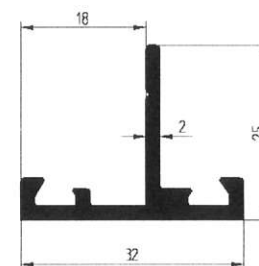

vegyes rajzos profilok

Sr 3116 kékeret profil

Sr 1088 takaró profil

Sr 3729 füstölőbot

Sr 7959 vízvető profil

| profilszám | súly kg/m | szálhossz mm |
|--|--------------|-----------------|
| 1088 | 0.98 | 4000 |
| 3116 | 0.21 | 3000 |
| 3729 | 0.46 | 2000 |
| 8826 | 0.48 | 4000 |
| 7959 | 0.35 | 4000 |
| Az árak a 25%-os áfát nem tartalmazzák! | | |

3052

| profilszám | súly kg/m | szálhossz mm |
|---|--------------|-----------------|
| 1155 | 0.16 | 6000 |
| 3044 | 0,3 | 6000 |
| 3052 | 0.39 | 6000 |
| 3537 | 0,18 | 6000 |
| 3517 | 0,25 | 6000 |
| Az árak a 25%-os áfát nem tartalmazzák! | | |

Sr 4741

Sr 4880

Sr 15546

Sr 16806

Sr 5567

Sr 10076

Installációs Alapárak 200

| Profil | Súly/méter kg/m | befog.méret mm | szál hossz m |
|--------|--------------------|-------------------|--------------------|
| 4080 | 0,872 | 30x30 | 6,1 |
| 4595 | 0,849 | 50x16 | 6 |
| 4741 | 1,112 | 70x16 | 6 |
| 4880 | 1,395 | 40x40 | 5,1 |
| 5038 | 1,16 | 70x16 | 6 |
| 5567 | 1,72 | 100x30 | 6 |
| 7127 | 1,41 | 35x35 | 6 |
| 8064 | 2,275 | 70x35 | 6 |
| 8065 | 2,3 | 70x70 | 6 |
| 10076 | 0,562 | 30x30 | 6 |
| 15546 | 0,94 | 28x28 | 5,1 |
| 15757 | 1,97 | 175x16 | 5,9 |
| 16806 | 0,909 | 28x28 | 5 |