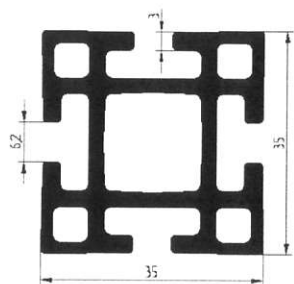

installációk profilok

Sr 7127