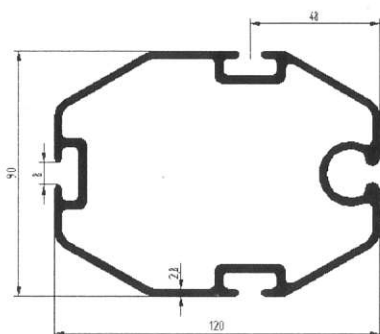

Sr 8916

profilszám	súly	szálhossz
	kg/m	mm
4135	1.92	6000
3924	4,1	9200
8092 elox	0.86	6000
8916 elox	3.59	6000
60068 nyers	0.65	4000
60068 fek.elox	0.65	4000
60068 nat.elox	0.65	4000
Az árak a 25%-os áfát nem tartalmazzák!		

"SZÍNESFÉM ARUHÁZ"
nagy- és kiskereskedelem

3355 Kápolna, Kossuth út 6.; Mbil: +36 30 6444717
www.metaklonova.hu; metallonova@enternet.hu