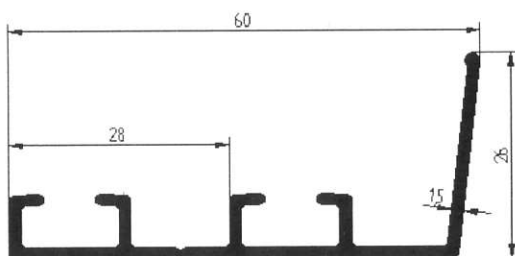

"SZÍNESFÉM ARUHÁZ"
nagy- és kiskereskedelem

3355 Kápolna, Kossuth út 6.; Mbil: +36 30 6444717

www.metaklonova.hu; metallonova@enternet.hu

Karnis profilok

Sr 241

Sr 3457

Sr 5535

| profilszám | súly kg/m | szálhossz mm |
|---|--------------|-----------------|
| 3457 | 0,59 | 5000 |
| 3457 | 0,59 | 6000 |
| 5535 | 0,46 | 6000 |
| 241 | 0,16 | 6000 |
| Az árak a 25%-os áfát nem tartalmazzák! | | |