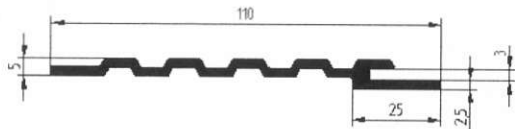

vegyes rajzos profilok

Sr 3116 kékeret profil

Sr 1088 takaró profil

Sr 3729 füstölőbot

Sr 7959 vízvető profil

| profilszám | súly kg/m | szálhossz mm |
|--|--------------|-----------------|
| 1088 | 0.98 | 4000 |
| 3116 | 0.21 | 3000 |
| 3729 | 0.46 | 2000 |
| 8826 | 0.48 | 4000 |
| 7959 | 0.35 | 4000 |
| Az árak a 25%-os áfát nem tartalmazzák! | | |