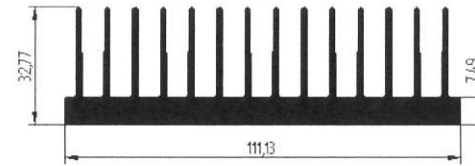

Sr 8261

profilszám	súly kg/m	szálhossz mm
361	6,5	3000
1854	1,9	3000
3663	3,99	3000
5300	6,02	3000
8261	3,86	3000
Az árak a 25%-os áfát nem tartalmazzák!