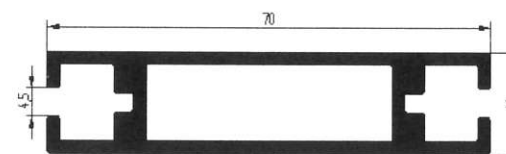

Sr 4741

Sr 4880

Sr 15546

Sr 16806

Sr 5567

Sr 10076

Installációs Alapárak 200

| Profil | Súly/méter kg/m | befog.méret mm | szál hossz m |
|--------|--------------------|-------------------|--------------------|
| 4080 | 0,872 | 30x30 | 6,1 |
| 4595 | 0,849 | 50x16 | 6 |
| 4741 | 1,112 | 70x16 | 6 |
| 4880 | 1,395 | 40x40 | 5,1 |
| 5038 | 1,16 | 70x16 | 6 |
| 5567 | 1,72 | 100x30 | 6 |
| 7127 | 1,41 | 35x35 | 6 |
| 8064 | 2,275 | 70x35 | 6 |
| 8065 | 2,3 | 70x70 | 6 |
| 10076 | 0,562 | 30x30 | 6 |
| 15546 | 0,94 | 28x28 | 5,1 |
| 15757 | 1,97 | 175x16 | 5,9 |
| 16806 | 0,909 | 28x28 | 5 |