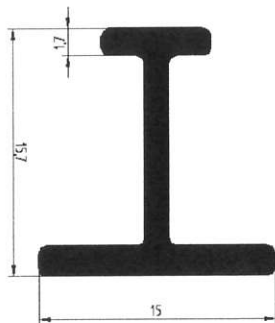

| profilszám | súly kg/m | szálhossz mm |
|---|--------------|-----------------|
| 361 | 6,5 | 3000 |
| 1854 | 1,9 | 3000 |
| 3663 | 3,99 | 3000 |
| 5300 | 6,02 | 3000 |
| 8261 | 3,86 | 3000 |
| Az árak a 25%-os áfát nem tartalmazzák! | | |

"SZÍNESFÉM ARUHÁZ"
nagy- és kiskereskedelem

3355 Kápolna, Kossuth út 6.; Mbil: +36 30 6444717

www.metaklonova.hu; metallonova@enternet.hu

Karnis profilok

Sr 241

Sr 3457

Sr 5535

| profilszám | súly kg/m | szálhossz mm |
|---|--------------|-----------------|
| 3457 | 0,59 | 5000 |
| 3457 | 0,59 | 6000 |
| 5535 | 0,46 | 6000 |
| 241 | 0,16 | 6000 |
| Az árak a 25%-os áfát nem tartalmazzák! | | |