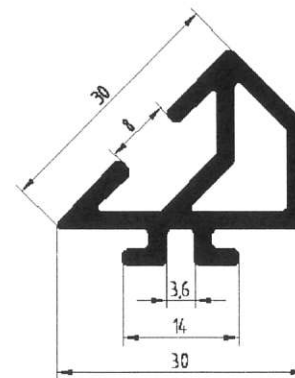

Sr 4741

Sr 4880

Sr 15546

Sr 16806

Sr 5567

Sr 10076

Installációs Alapárak 200

| Profil | Súly/méter kg/m | befog.méret mm | szál hossz m |
|--------|--------------------|-------------------|--------------------|
| 4080 | 0,872 | 30x30 | 6,1 |
| 4595 | 0,849 | 50x16 | 6 |
| 4741 | 1,112 | 70x16 | 6 |
| 4880 | 1,395 | 40x40 | 5,1 |
| 5038 | 1,16 | 70x16 | 6 |
| 5567 | 1,72 | 100x30 | 6 |
| 7127 | 1,41 | 35x35 | 6 |
| 8064 | 2,275 | 70x35 | 6 |
| 8065 | 2,3 | 70x70 | 6 |
| 10076 | 0,562 | 30x30 | 6 |
| 15546 | 0,94 | 28x28 | 5,1 |
| 15757 | 1,97 | 175x16 | 5,9 |
| 16806 | 0,909 | 28x28 | 5 |