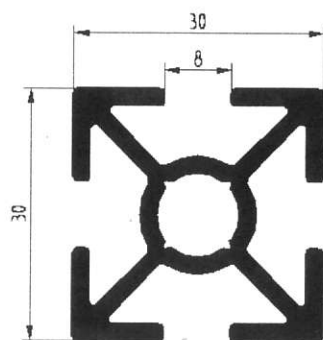

installációk profilok

Sr 8064

Sr 15757