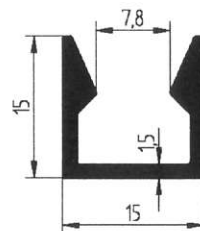

Üvegszorító profilok

3517

3537

1155

3044

3052

profilszám	súly kg/m	szálhossz mm
1155	0.16	6000
3044	0,3	6000
3052	0.39	6000
3537	0,18	6000
3517	0,25	6000
Az árak a 25%-os áfát nem tartalmazzák!		

"SZÍNESFÉM ARUHÁZ"
nagy- és kiskereskedelem

3355 Kápolna, Kossuth út 6.; Mbil: +36 30 6444717
www.metaklonova.hu; metallonova@enternet.hu