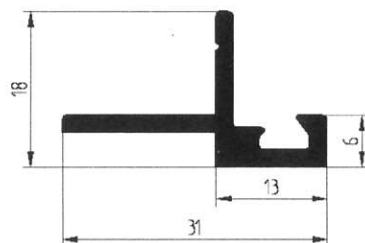

vegyes rajzos profilok

Sr 3116 kékeret profil

Sr 1088 takaró profil

Sr 3729 füstölőbot

Sr 7959 vízvető profil

| profilszám | súly kg/m | szálhossz mm |
|--|--------------|-----------------|
| 1088 | 0.98 | 4000 |
| 3116 | 0.21 | 3000 |
| 3729 | 0.46 | 2000 |
| 8826 | 0.48 | 4000 |
| 7959 | 0.35 | 4000 |
| Az árak a 25%-os áfát nem tartalmazzák! | | |

3052

| profilszám | súly kg/m | szálhossz mm |
|---|--------------|-----------------|
| 1155 | 0.16 | 6000 |
| 3044 | 0,3 | 6000 |
| 3052 | 0.39 | 6000 |
| 3537 | 0,18 | 6000 |
| 3517 | 0,25 | 6000 |
| Az árak a 25%-os áfát nem tartalmazzák! | | |

Sr 4741

Sr 4880

Sr 15546

Sr 16806

Sr 5567

Sr 10076

Installációs Alapárak 200

| Profil | Súly/méter kg/m | befog.méret mm | szál hossz m |
|--------|--------------------|-------------------|--------------------|
| 4080 | 0,872 | 30x30 | 6,1 |
| 4595 | 0,849 | 50x16 | 6 |
| 4741 | 1,112 | 70x16 | 6 |
| 4880 | 1,395 | 40x40 | 5,1 |
| 5038 | 1,16 | 70x16 | 6 |
| 5567 | 1,72 | 100x30 | 6 |
| 7127 | 1,41 | 35x35 | 6 |
| 8064 | 2,275 | 70x35 | 6 |
| 8065 | 2,3 | 70x70 | 6 |
| 10076 | 0,562 | 30x30 | 6 |
| 15546 | 0,94 | 28x28 | 5,1 |
| 15757 | 1,97 | 175x16 | 5,9 |
| 16806 | 0,909 | 28x28 | 5 |