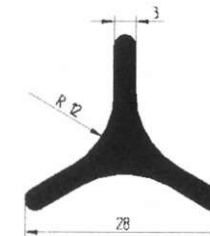

vegyes rajzos profilok

Sr 3116 kékeret profil

Sr 1088 takaró profil

Sr 3729 füstölőbot

Sr 7959 vízvető profil

| profilszám | súly kg/m | szálhossz mm |
|--|--------------|-----------------|
| 1088 | 0.98 | 4000 |
| 3116 | 0.21 | 3000 |
| 3729 | 0.46 | 2000 |
| 8826 | 0.48 | 4000 |
| 7959 | 0.35 | 4000 |
| Az árak a 25%-os áfát nem tartalmazzák! | | |

3052

| profilszám | súly kg/m | szálhossz mm |
|---|--------------|-----------------|
| 1155 | 0.16 | 6000 |
| 3044 | 0,3 | 6000 |
| 3052 | 0.39 | 6000 |
| 3537 | 0,18 | 6000 |
| 3517 | 0,25 | 6000 |
| Az árak a 25%-os áfát nem tartalmazzák! | | |