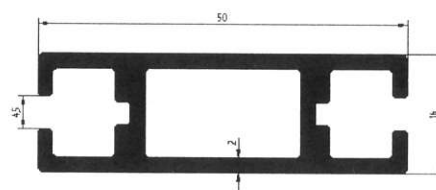

installációk profilok

Sr 8064

Sr 15757